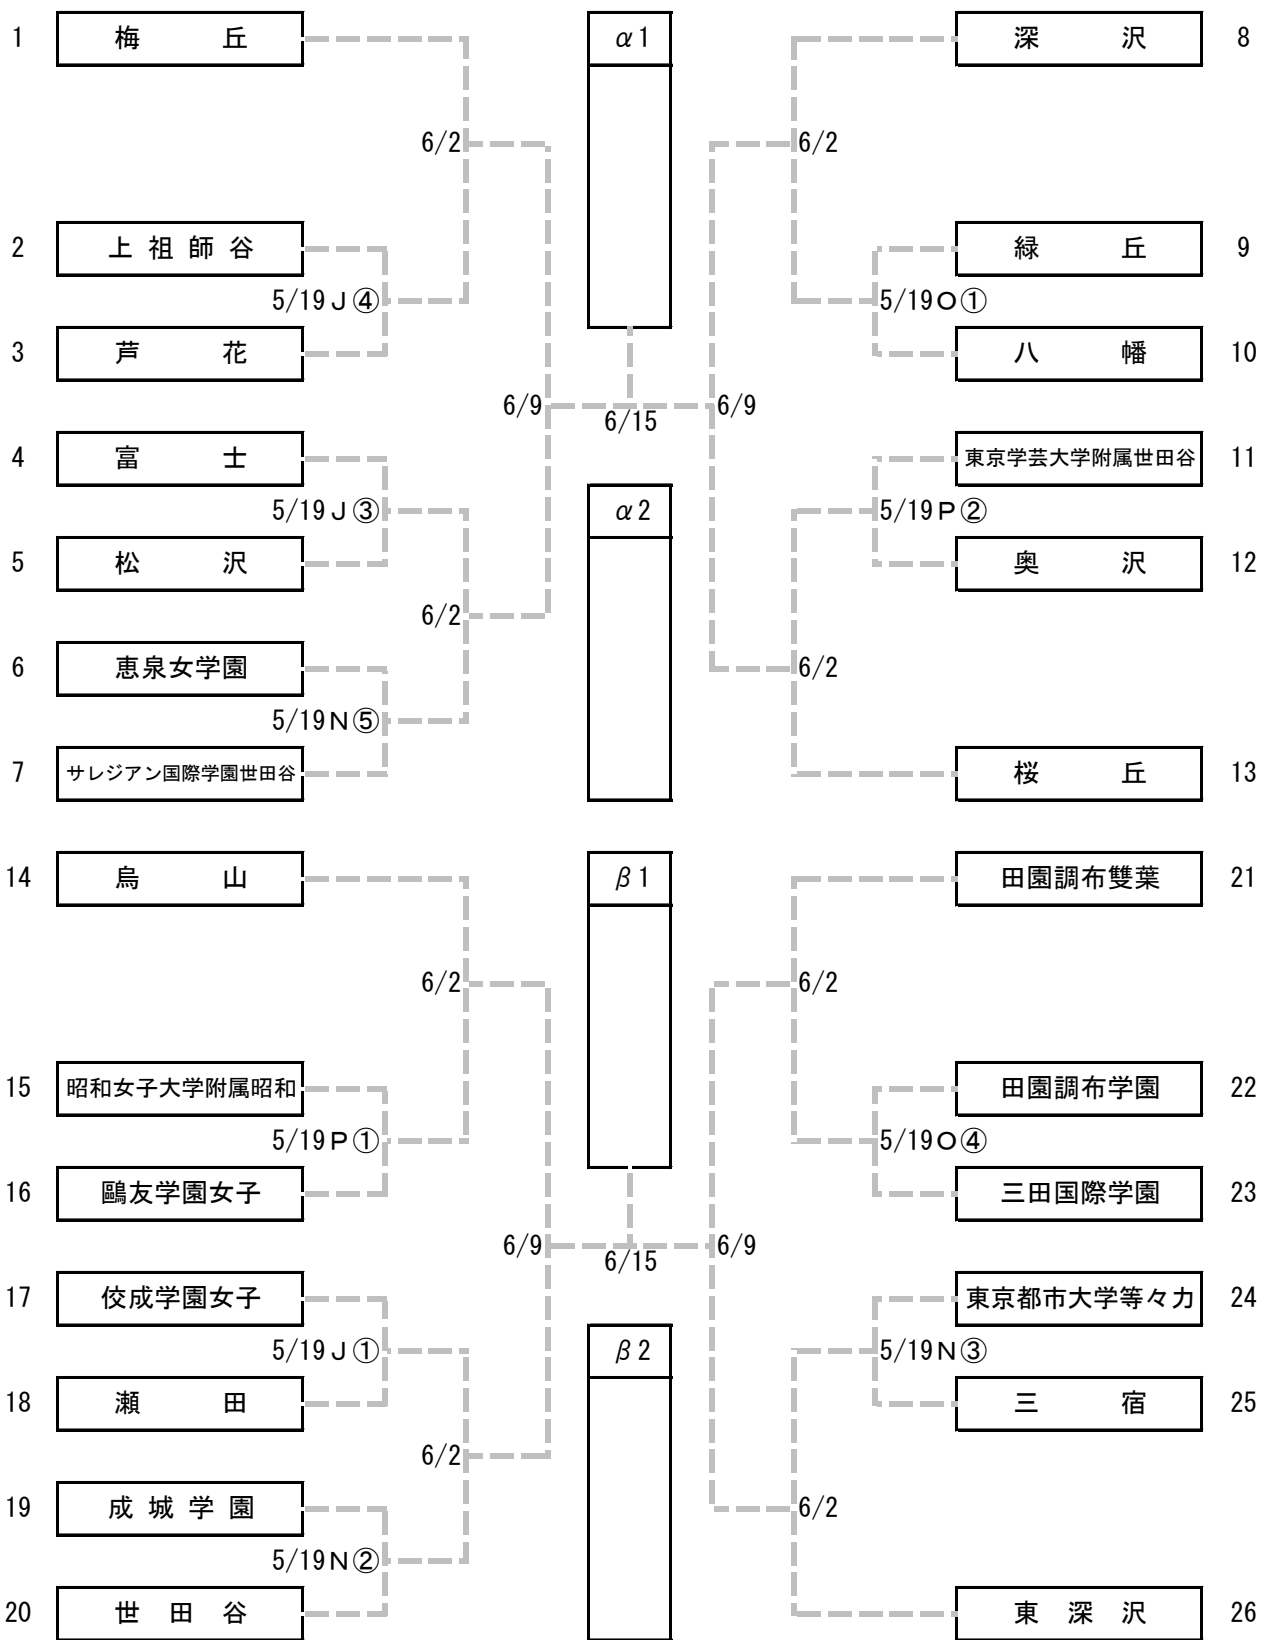

2024 年度 世田谷区中学校バスケットボール夏季(選手権)大会 【男子の部】

試合会場 A 駒場東邦 B 東深沢 C 深沢 D 梅丘
 E 烏山 F 船橋希望 G 芦花 H 筑波大学附属駒場
 I 砧 J 富士 K 世田谷学園 L 駒留
 M 桜丘 N 世田谷 O 弦巻 P 東京学芸大学附属世田谷

試合時間 ① 9:00～ ② 10:20～ ③ 11:40～ ④ 13:00～ ⑤ 14:20～
 ① 8:40～ ② 10:00～ ③ 11:20～ ④ 12:40～ ⑤ 14:00～ ⑥ 15:20～

2024 年度 世田谷区中学校バスケットボール夏季(選手権)大会 【男子の部】

	α 1	β 1	γ 1	勝敗	順位
α 1		6/23 A④	6/22 B④	0 勝 0 敗	
β 1	6/23 A④		6/16 C④		
γ 1	6/22 B④	6/16 C④			

	α 2	β 2	γ 2	勝敗	順位
α 2		6/16 C②	6/22 B②	0 勝 0 敗	
β 2	6/16 C②		6/23 A②		
γ 2	6/22 B②	6/23 A②			

第 7 位	
第 8 位	
第 9 位	

第 10 位	
第 11 位	
第 12 位	

※ リーグ戦の日程や試合順は、勝ち上がりによって変更される場合がある。

※ リーグ戦のT0やユニホームの濃淡は、審判割当表で確認すること。

2024 年度 世田谷区中学校バスケットボール夏季(選手権)大会 【女子の部】

試合会場	A	駒場東邦	B	東深沢	C	深沢	D	梅丘
	E	烏山	F	船橋希望	G	芦花	H	筑波大学附属駒場
	I	砧	J	富士	K	世田谷学園	L	駒留
	M	桜丘	N	世田谷	O	弦巻	P	東京学芸大学附属世田谷