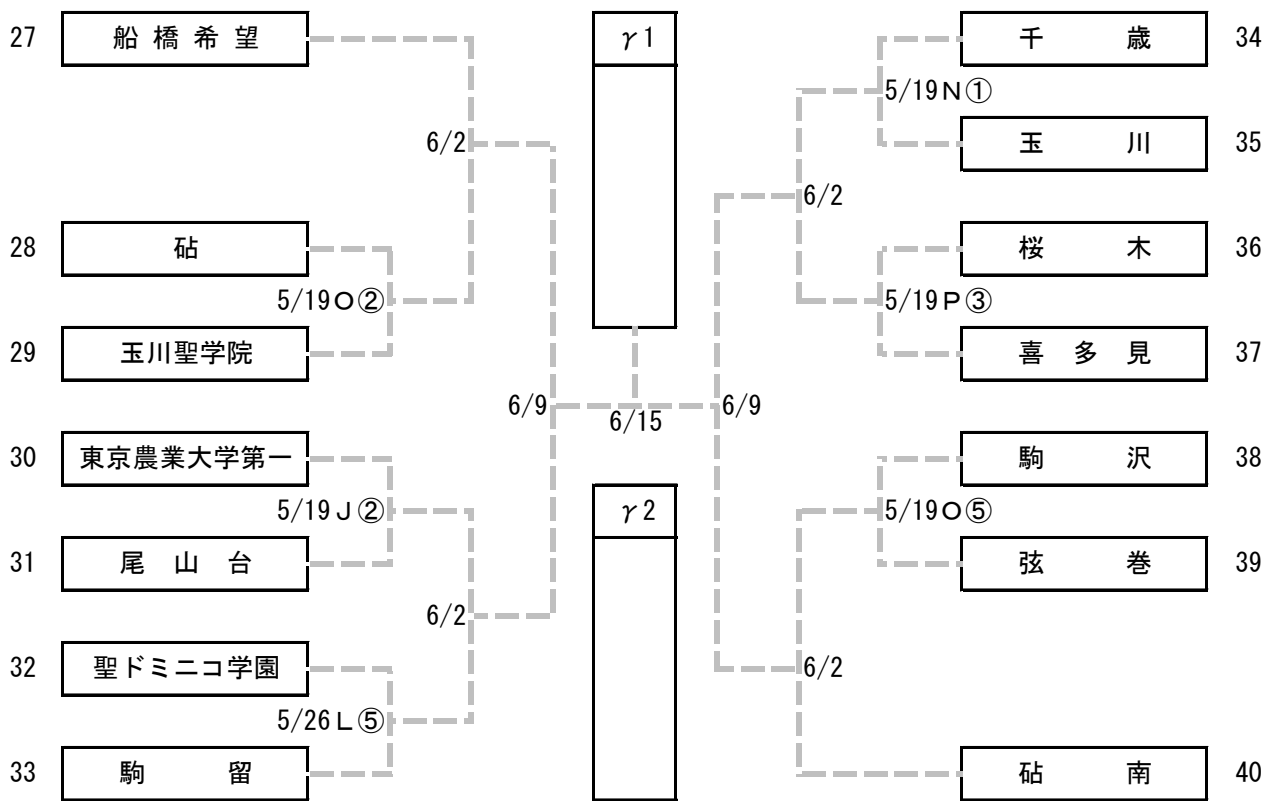

第 7 位	
第 8 位	
第 9 位	

第 10 位	
第 11 位	
第 12 位	

※ リーグ戦の日程や試合順は、勝ち上がりによって変更される場合がある。

※ リーグ戦のT0やユニホームの濃淡は、審判割当表で確認すること。

2024 年度 世田谷区中学校バスケットボール夏季(選手権)大会 【女子の部】

試合会場	A	駒場東邦	B	東深沢	C	深沢	D	梅丘
	E	烏山	F	船橋希望	G	芦花	H	筑波大学附属駒場
	I	砧	J	富士	K	世田谷学園	L	駒留
	M	桜丘	N	世田谷	O	弦巻	P	東京学芸大学附属世田谷

試合時間	①	9:00~	②	10:20~	③	11:40~	④	13:00~	⑤	14:20~	
	①	8:40~	②	10:00~	③	11:20~	④	12:40~	⑤	14:00~	⑥

2024 年度 世田谷区中学校バスケットボール夏季(選手権)大会 【女子の部】

	$\alpha 1$	$\beta 1$	$\gamma 1$	勝敗	順位
$\alpha 1$		6/23 A③	6/22 B③	0 勝 0 敗	
$\beta 1$	6/23 A③		6/16 C③		
$\gamma 1$	6/22 B③	6/16 C③			