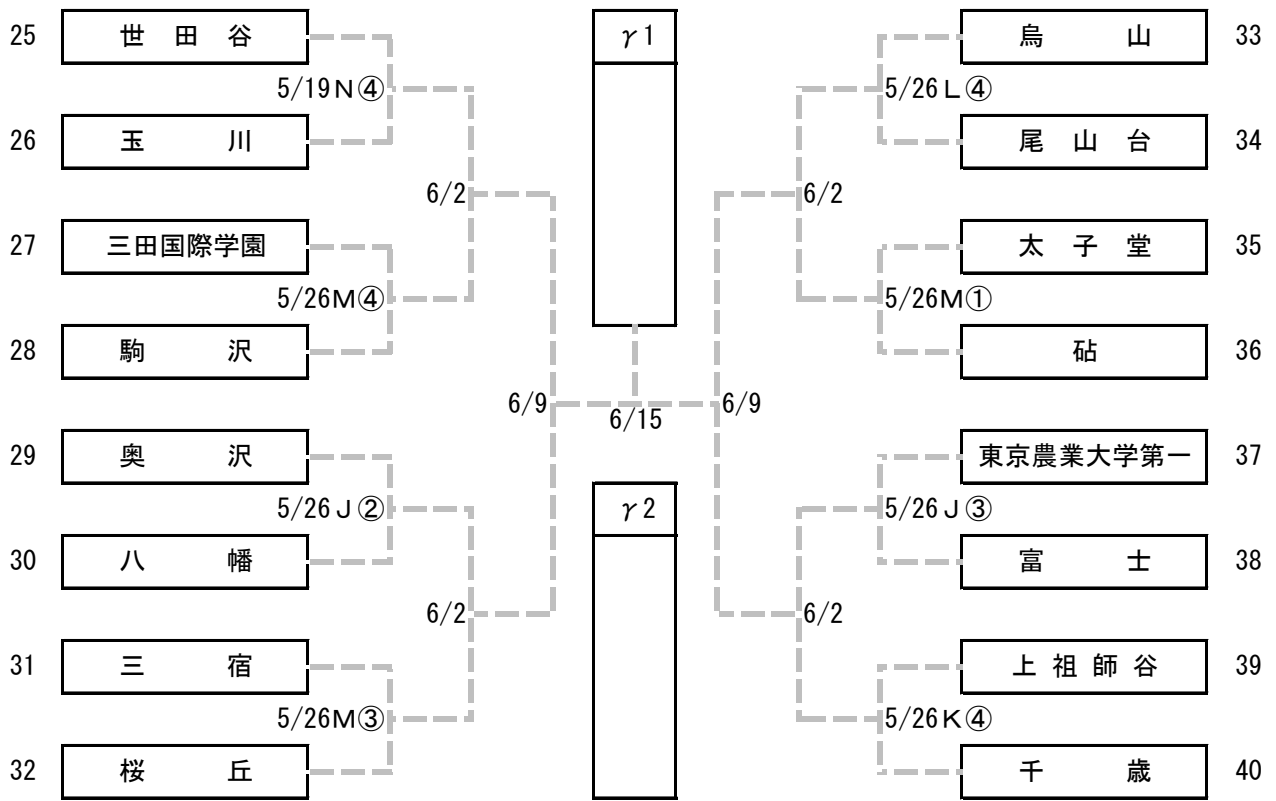

2024 年度 世田谷区中学校バスケットボール夏季(選手権)大会 【男子の部】

試合会場 A 駒場東邦 B 東深沢 C 深沢 D 梅丘
 E 烏山 F 船橋希望 G 芦花 H 筑波大学附属駒場
 I 砧 J 富士 K 世田谷学園 L 駒留
 M 桜丘 N 世田谷 O 弦巻 P 東京学芸大学附属世田谷

試合時間 ① 9:00～ ② 10:20～ ③ 11:40～ ④ 13:00～ ⑤ 14:20～
 ① 8:40～ ② 10:00～ ③ 11:20～ ④ 12:40～ ⑤ 14:00～ ⑥ 15:20～

2024 年度 世田谷区中学校バスケットボール夏季(選手権)大会 【男子の部】

	α 1	β 1	γ 1	勝敗	順位
α 1		6/23 A④	6/22 B④	0 勝 0 敗	
β 1	6/23 A④		6/16 C④		
γ 1	6/22 B④	6/16 C④			

	α 2	β 2	γ 2	勝敗	順位
α 2		6/16 C②	6/22 B②	0 勝 0 敗	
β 2	6/16 C②		6/23 A②		
γ 2	6/22 B②	6/23 A②			

第 7 位	
第 8 位	
第 9 位	

第 10 位	
第 11 位	
第 12 位	

※ リーグ戦の日程や試合順は、勝ち上がりによって変更される場合がある。

※ リーグ戦のT0やユニホームの濃淡は、審判割当表で確認すること。

2024 年度 世田谷区中学校バスケットボール夏季(選手権)大会 【女子の部】

試合会場	A	駒場東邦	B	東深沢	C	深沢	D	梅丘
	E	烏山	F	船橋希望	G	芦花	H	筑波大学附属駒場
	I	砧	J	富士	K	世田谷学園	L	駒留
	M	桜丘	N	世田谷	O	弦巻	P	東京学芸大学附属世田谷