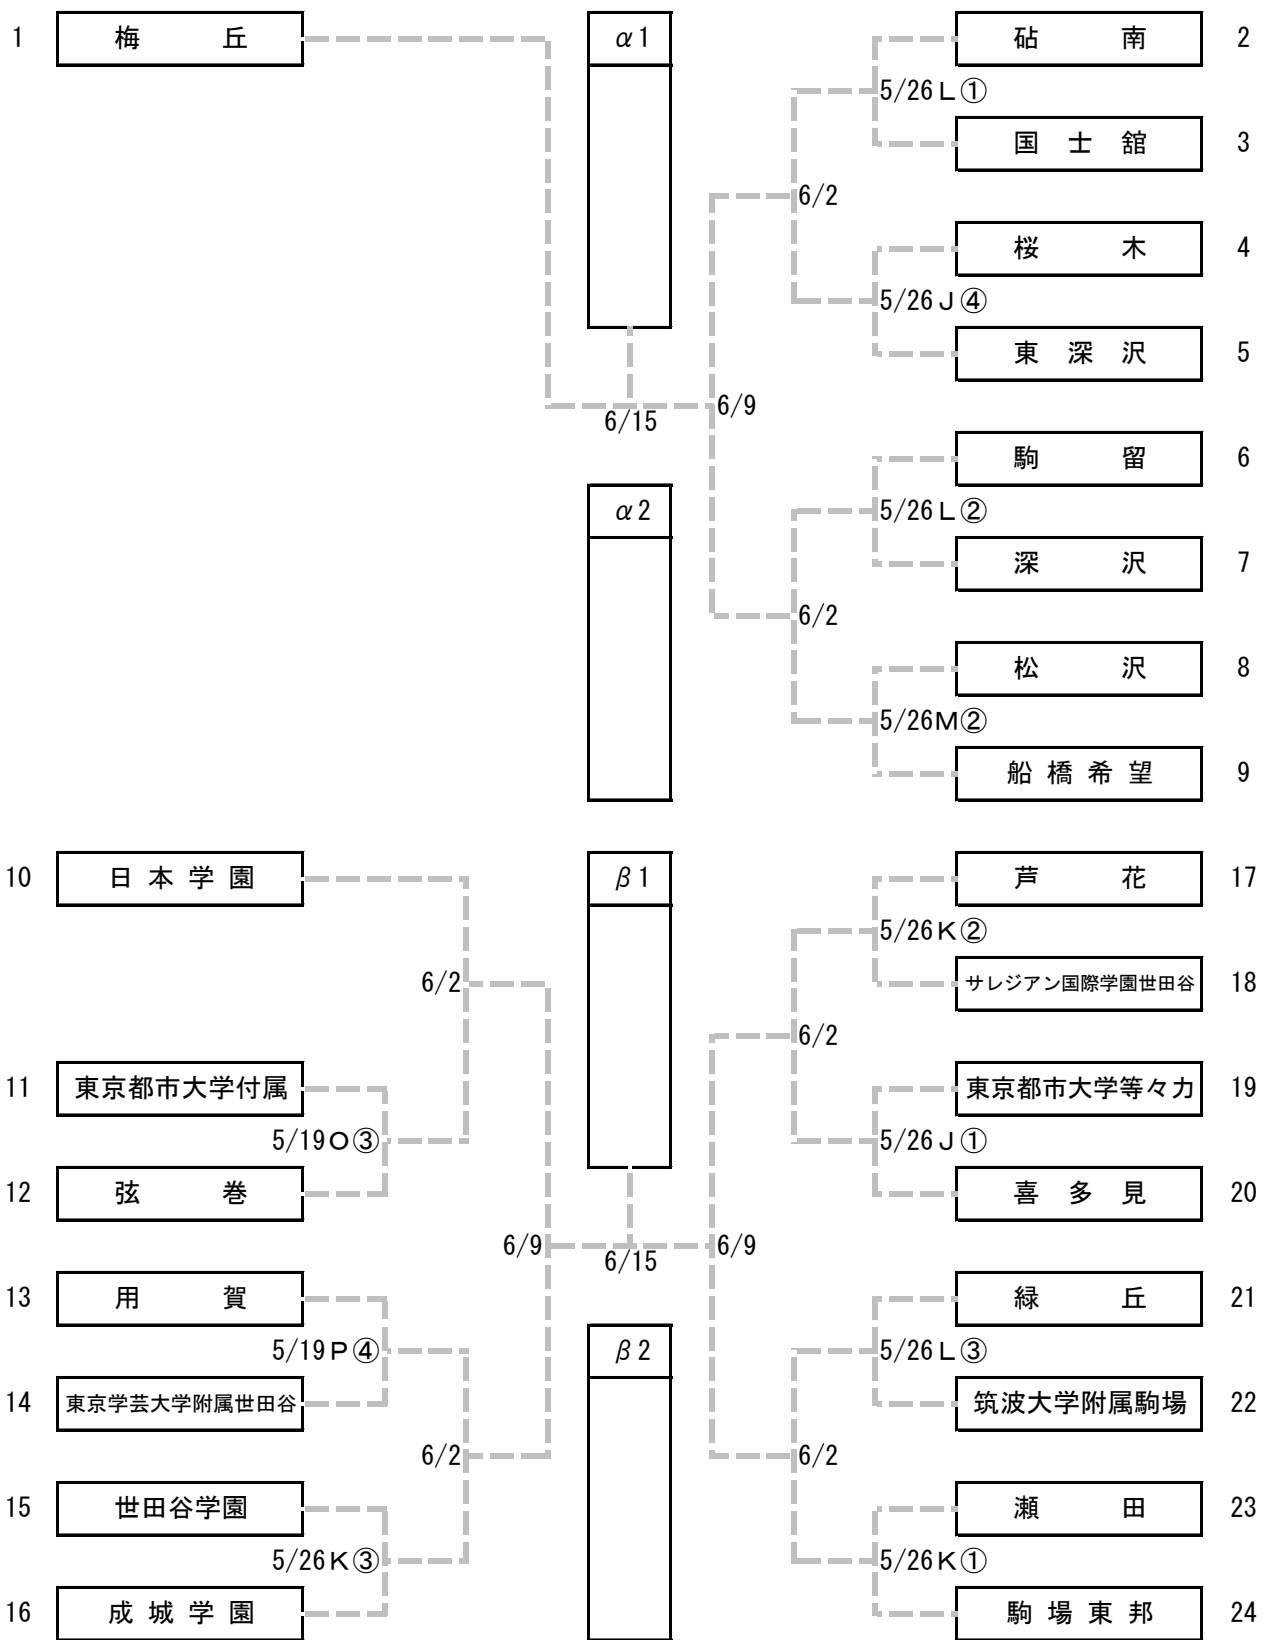

2024 年度 世田谷区中学校バスケットボール夏季(選手権)大会 【男子の部】

試合会場 A 駒場東邦 B 東深沢 C 深沢 D 梅丘
 E 烏山 F 船橋希望 G 芦花 H 筑波大学附属駒場
 I 砧 J 富士 K 世田谷学園 L 駒留
 M 桜丘 N 世田谷 O 弦巻 P 東京学芸大学附属世田谷

試合時間 ① 9:00～ ② 10:20～ ③ 11:40～ ④ 13:00～ ⑤ 14:20～
 ① 8:40～ ② 10:00～ ③ 11:20～ ④ 12:40～ ⑤ 14:00～ ⑥ 15:20～

2024 年度 世田谷区中学校バスケットボール夏季(選手権)大会 【男子の部】

	α 1	β 1	γ 1	勝敗	順位
α 1		6/23 A④	6/22 B④	0 勝 0 敗	
β 1	6/23 A④		6/16 C④		
γ 1	6/22 B④	6/16 C④			

	α 2	β 2	γ 2	勝敗	順位
α 2		6/16 C②	6/22 B②	0 勝 0 敗	
β 2	6/16 C②		6/23 A②		
γ 2	6/22 B②	6/23 A②			

第 7 位	
第 8 位	
第 9 位	

第 10 位	
第 11 位	
第 12 位	

※ リーグ戦の日程や試合順は、勝ち上がりによって変更される場合がある。

※ リーグ戦のT0やユニホームの濃淡は、審判割当表で確認すること。

2024 年度 世田谷区中学校バスケットボール夏季(選手権)大会 【女子の部】

試合会場	A	駒場東邦	B	東深沢	C	深沢	D	梅丘
	E	烏山	F	船橋希望	G	芦花	H	筑波大学附属駒場
	I	砧	J	富士	K	世田谷学園	L	駒留
	M	桜丘	N	世田谷	O	弦巻	P	東京学芸大学附属世田谷