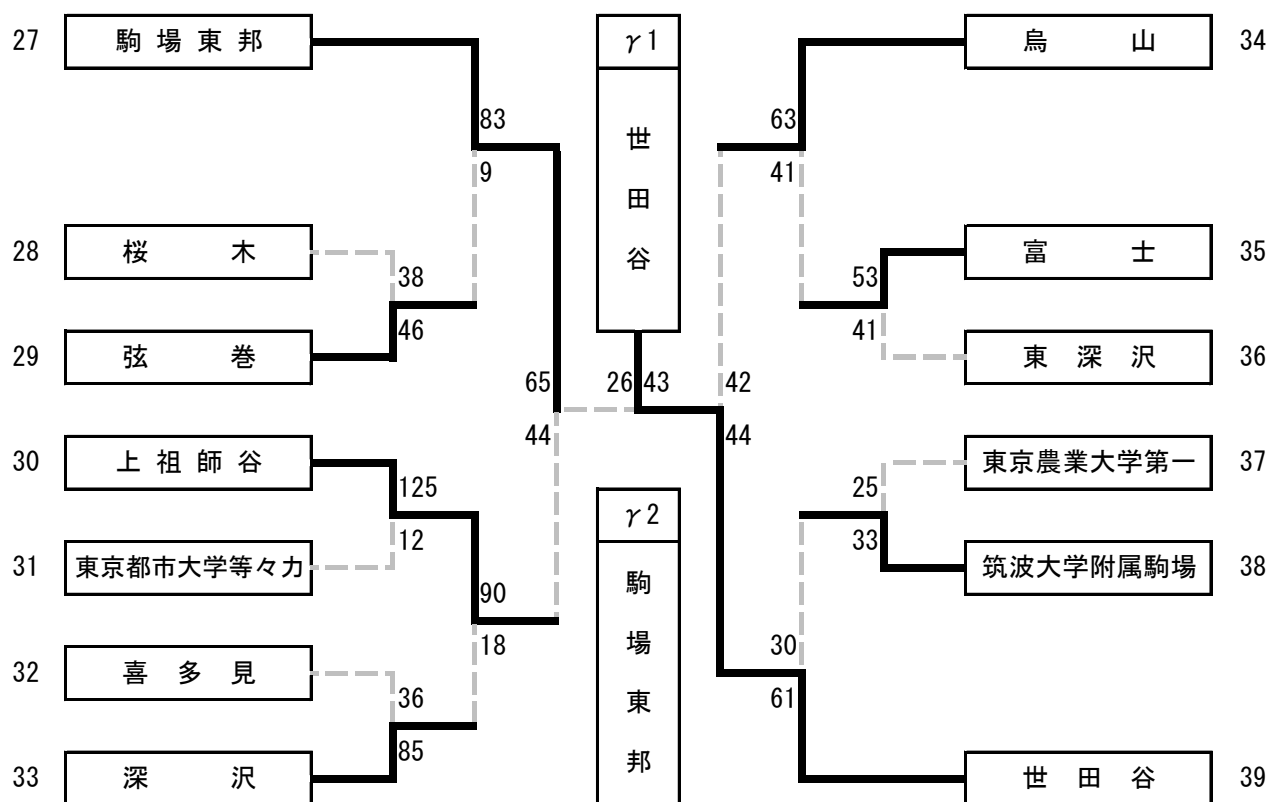

2023 年度

世田谷区民体育大会・中学校バスケットボール冬季大会 【男子の部】

2023 年度

世田谷区民体育大会・中学校バスケットボール冬季大会 【男子の部】

		$\alpha 1$	$\beta 1$	$\gamma 1$	勝敗	順位
$\alpha 1$	梅丘		3/10A④	3/3B④	0勝 0敗	
$\beta 1$	日本学園	3/10A④		3/2C④	0勝 0敗	
$\gamma 1$	世田谷	3/3B④	3/2C④		0勝 0敗	