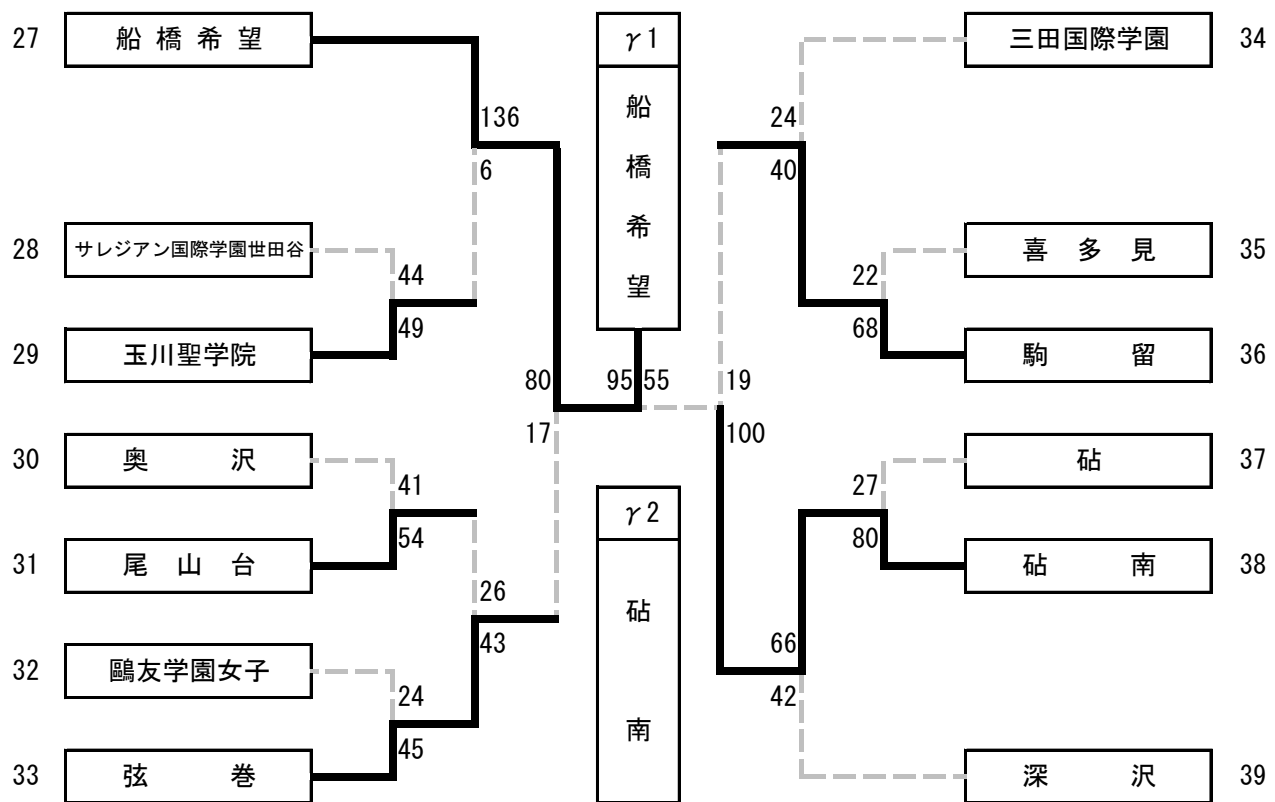

2023 年度
世田谷区民体育大会・中学校バスケットボール冬季大会 【女子の部】

		$\alpha 1$	$\beta 1$	$\gamma 1$	勝敗	順位
$\alpha 1$	梅 丘		3/10A③	3/3B③	0 勝 0 敗	
$\beta 1$	烏 山	3/10A③		3/2C③	0 勝 0 敗	
$\gamma 1$	船橋希望	3/3B③	3/2C③		0 勝 0 敗	

		$\alpha 2$	$\beta 2$	$\gamma 2$	勝敗	順位
$\alpha 2$	東 深 沢		3/2C①	3/3B①	0 勝 0 敗	
$\beta 2$	桜 丘	3/2C①		3/10A①	0 勝 0 敗	
$\gamma 2$	砧 南	3/3B①	3/10A①		0 勝 0 敗	

第 7 位	
第 8 位	
第 9 位	

第 10 位	
第 11 位	
第 12 位	

※ リーグ戦の日程や試合順については、勝ち上がりと会場校によって決定する。

※ リーグ戦のT0やユニホームの濃淡については、審判割当表で確認すること。